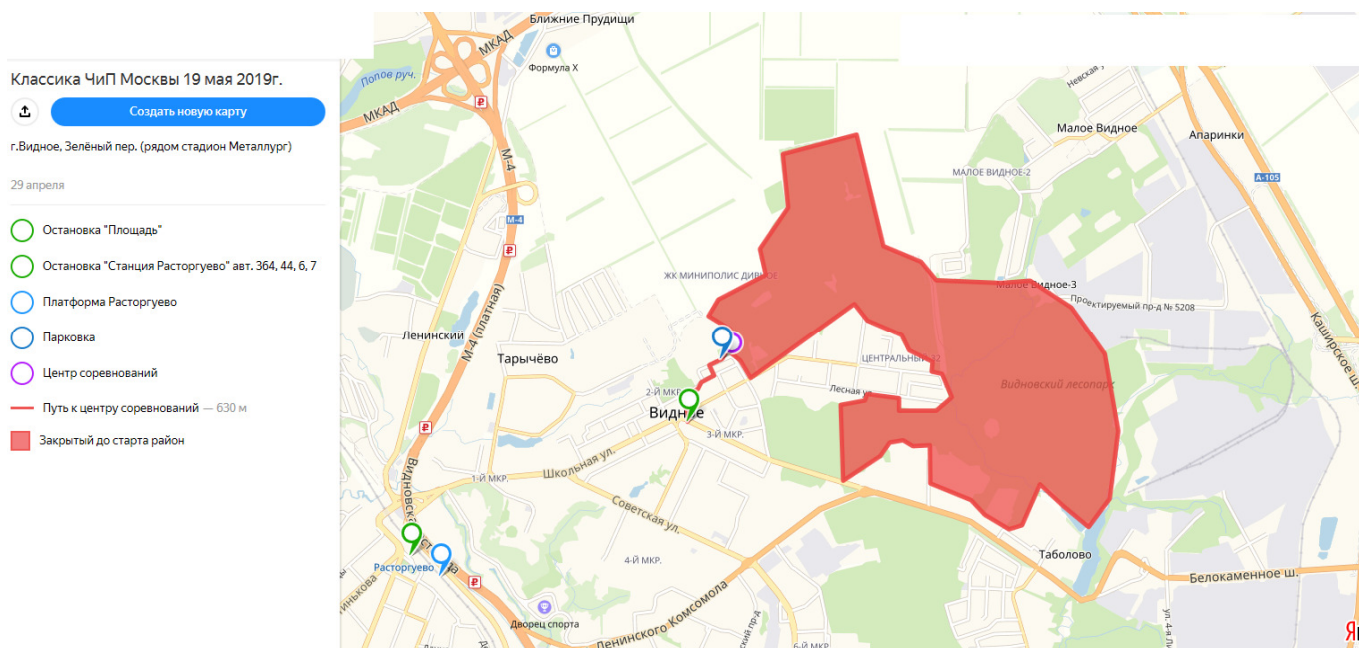

Информационный бюллетень № 1 о Чемпионате и Первенстве г.Москвы по спортивному ориентированию бегом в дисциплине классика (50 мин).

1. **Сроки и место проведения:** 19 мая 2019г. (воскресенье) – г.Видное
Московская обл., Зелёный пер., (рядом стадион Metallurg).

3. **Район соревнований**, выделенный красным цветом, закрыт для посещения до 19 мая.

1. Автобус 364 от м.Домодедовская до ост. Площадь.
2. Автобусы 6, 7, 44, 364 от остановки «станция Расторгуево» (Павелецкое направление) до остановки Площадь (далее пешком в сторону стадиона Metallurg 600м.)
3. На личном автотранспорте – до парковки у стадиона Metallurg г.Видное, Зелёный пер.