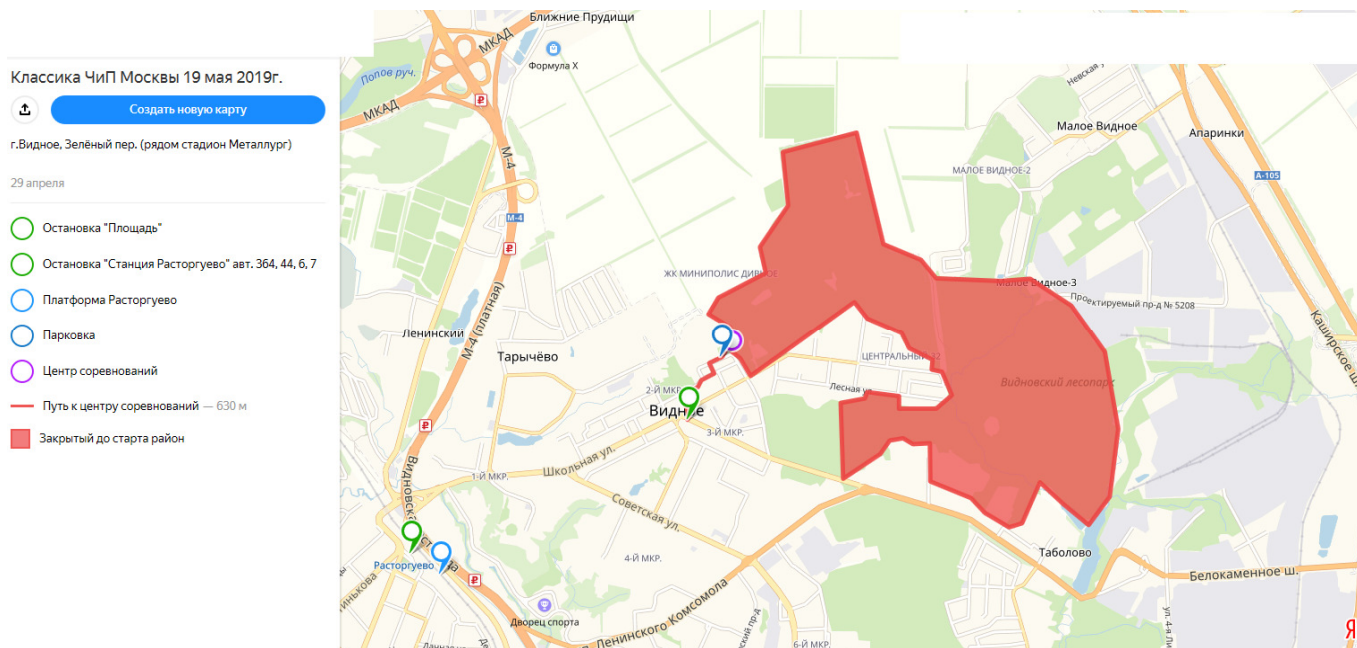

Информационный бюллетень № 1 о Чемпионате и Первенстве г.Москвы по спортивному ориентированию бегом в дисциплине классика (50 мин).

1. **Сроки и место проведения:** 19 мая 2019г. (воскресенье) – г.Видное
Московская обл., Зелёный пер., (рядом стадион Metallurg).

2. Организаторы соревнований:

- Федерация спортивного ориентирования г.Москвы;
- КСО «Тропа»

Главный судья: Елена Хельдерт, ССК1, lenahe@mail.ru, 8 (910) 421-71-63

Главный секретарь: Екатерина Филимонова, ССК1, katrin_06@mail.ru

Зам. Главного судьи по СТО: Олег Калинин, ССК1

Судья финиша: Сергей Доронин, ССК1

3. Район соревнований, выделенный красным цветом, закрыт для посещения до 19 мая.

1. Автобус 364 от м.Домодедовская до ост. Площадь.
2. Автобусы 6, 7, 44, 364 от остановки «станция Расторгуево» (Павелецкое направление) до остановки Площадь (далее пешком в сторону стадиона Metallurg 600м.)
3. На личном автотранспорте – до парковки у стадиона Metallurg г.Видное, Зелёный пер.